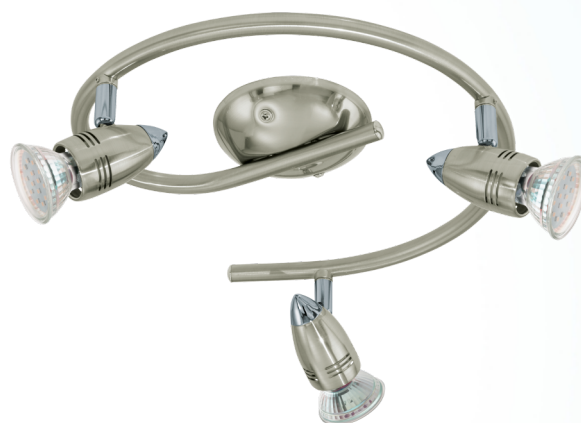

92643 MAGNUM-LED

Allgemeine Informationen

Materialnummer	92643
Type	Spot
Produktsegment	Wohnraumleuchte
Thema	sonstige / nicht zuordenbar

Abmessungen

Artikel Höhe (in mm)	295
Artikel Länge (in mm)	255
Nettogewicht	1,107 Kilogramm

Material & Farbe

Gehäusematerial	Stahl
Gehäusefarbe	nickel-matt, chrom

Funktionalität

Schalterart	ohne Schalter
Batterie	Nein

Technische Informationen

Schutzart	IP20
Schutzklasse	1
Netzspannung	220-240V,50/60Hz
Betriebsspannung	220-240V,50/60Hz

EGLO	92643
	Die Leuchte ist geeignet für Leuchtmittel der Energieklassen:
A++	} 
A+	
A	
B	
C	
D	
E	
Die Leuchte wird verkauft mit einem Leuchtmittel der Energieklasse: A+	
874/2012	

Technische Änderungen vorbehalten

Leuchtmittel 1

Fassungsart (1)	GU10
Leuchtmitteltyp (1)	GU10-LED
Leuchtmittel inkl. (1)	INKLUSIV
max. Wattage (1)	2X3W
Abstrahlwinkel (in °)	110
Nennlichtstrom (in lm)	240
Wattvergleich mit Glühlampe (W)	23
Farbtemperatur	3000K warm white
Nennlebensdauer (in h)	15000
Zahl der Schaltzyklen	15000
Farbwiedergabeindex (Ra, CRI)	>80
Energieeffizienzklasse	A+
kW/1000h	3
Dimmbar	Nein
Bemessungsleistung (0,1W Präzision)	3.1000
Lichtfarbtoleranz (LED, SDCM)	<6